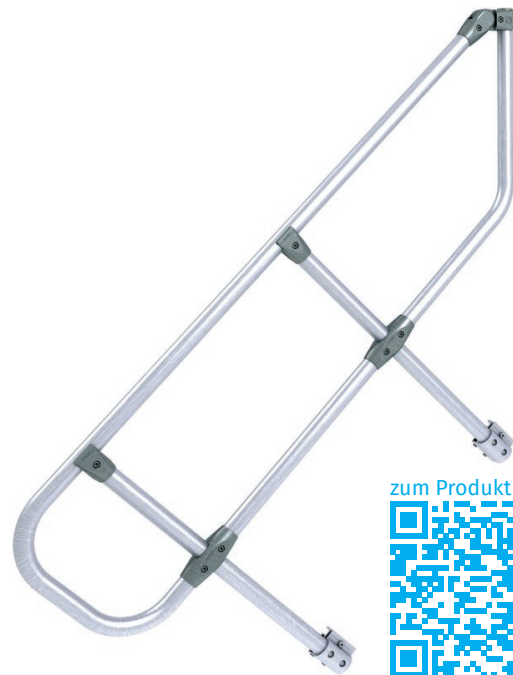

Handlauf 9 Stufen - 42355288

Seitliche Absturzsicherung für einen sicheren Aufstieg.

Produktbeschreibung

Zubehör und Ersatzteile

Bild	Bestell-Nr.	Name	Typ
------	-------------	------	-----